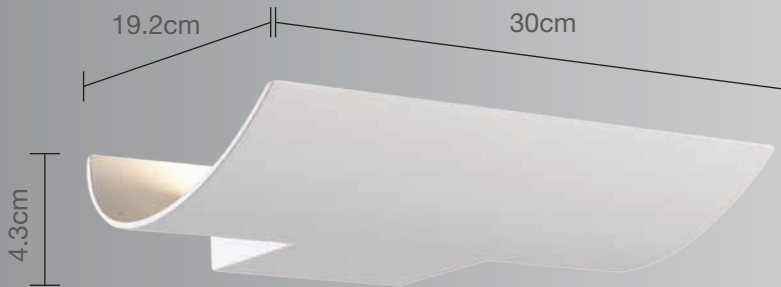

CALUX
ILUMINA MEJOR

PRODUCTO
NUEVO

- Producto Nuevo
- Excelente para iluminar espacios amplios
- 3 años de garantía a partir de la fecha de compra.

Luminario para sobreponer en muro

Uso Interior / Exterior

- **Materia prima:** Aluminio fundido
- **Material de pantalla:** Cristal
- **Terminado:** Blanco
- **Potencia:** 88x0.17W Total 15W Máx
- **Voltaje:** 90-130V ~ 50-60Hz
- **Lumens:** 1072 Lm
- **Corriente:** 0.15 A
- **Consumo:** 11,0 Wh
- **Vida promedio:** 40,000 hrs
- **Temperatura de Color:** 3000°K
- **IP:** 54
- **CRI:** 82
- **Dimensiones:** 30 x 4.3 x 19.2cm