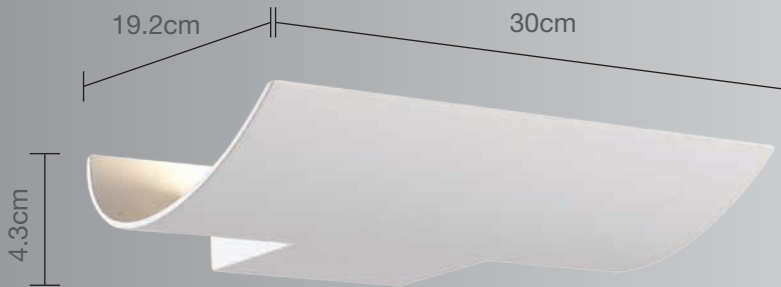

**CALUX**<sup>®</sup>  
ILUMINA MEJOR

PRODUCTO  
NUEVO

- Producto Nuevo
- Excelente para iluminar espacios amplios
- 3 años de garantía a partir de la fecha de compra.

Luminario para sobreponer en muro

Uso Interior / Exterior

- **Materia prima:** Aluminio fundido
- **Material de pantalla:** Cristal
- **Terminado:** Blanco
- **Potencia:** 88x0.17W Total 15W Máx
- **Voltaje:** 90-130V ~ 50-60Hz
- **Lumens:** 1072 Lm
- **Corriente:** 0.15 A
- **Consumo:** 11,0 Wh
- **Vida promedio:** 40,000 hrs
- **Temperatura de Color:** 3000°K
- **IP:** 54
- **CRI:** 82
- **Dimensiones:** 30 x 4.3 x 19.2cm