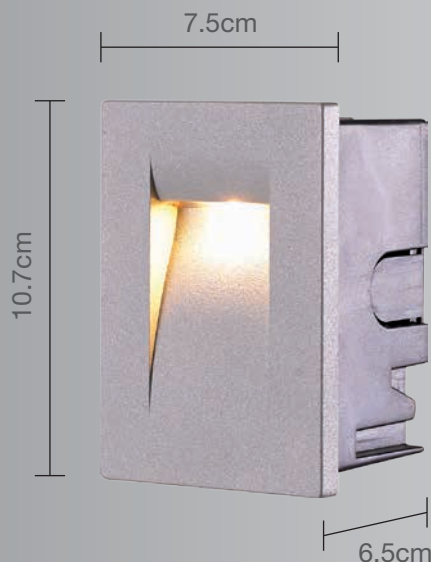

- Excelente para iluminar pasillos y escaleras.
- 3 años de garantía a partir de la fecha de compra.

Luminario de cortesía para empotrar en muro

Uso Exterior / Interior

- Materia prima:** Aluminio Fundido
- Material de pantalla:** Cristal
- Terminado:** Gris y Blanco
- Potencia:** 1x3W Total 3W Máx
- Voltaje:** 100-240V ~ 50-60Hz
- Lumens:** 55Lm
- Corriente:** 0.03A
- Consumo:** 3,375 Wh
- Vida promedio:** 40,000 hrs
- Temperatura de Color:** 3000°K
- Ángulo apertura:** 53°
- IRC (CRI):** 80
- IP:** 65
- Dimensiones:** 7.5 x 10.7 x 6.5cm