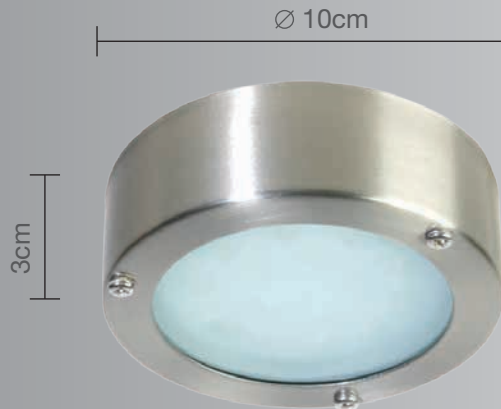

CALUX
ILUMINA MEJOR

- Excelente para iluminar espacio amplios en exterior.
- 3 años de garantía a partir de la fecha de compra.

Luminario de cortesía de sobreponer

Uso Exterior / Interior

- **Materia prima:** Acero Inoxidable
- **Material de pantalla:** Cristal frost
- **Potencia:** 15 x 0.1W Total= 1.5W Máx
- **Voltaje:** 100-240V ~ 50-60Hz
- **Corriente:** 0.015 A
- **Consumo:** 1,348 Wh
- **Vida promedio:** 40,000 hrs
- **Temperatura de Color:** 3000°K
- **IP:** 44
- **Dimensiones:** Ø 10 x 3cm
- **Peso:** 264gr