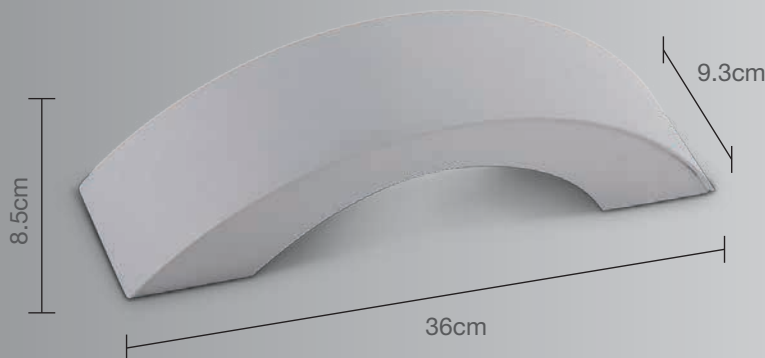

- 3 años de garantía a partir de la fecha de compra
- Ideal para bañar paredes de luz

### Luminario para sobreponer en muro

### Uso Interior / Exterior

- Materia prima:** Aluminio Fundido
- Material pantalla:** PC
- Terminado:** Gris
- Potencia:** 3x3W Total 9W Máx.
- Voltaje:** 100-240V~50-60Hz
- Lumens:** 238Lm
- Corriente:** 0.09 A
- Consumo:** 19,6 Wh
- Vida promedio:** 40,000 hrs
- Temperatura de color:** 3000°K
- Ángulo de apertura:** 100°
- CRI:** 85
- IP:** 54
- Dimensiones:** 36 x 8.5 x 9.3cm