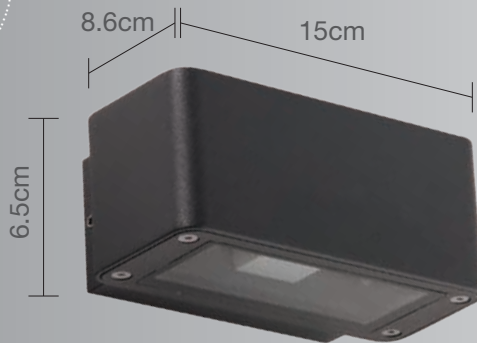

- 3 años de garantía a partir de la fecha de compra
- Ideal para bañar paredes de luz

Luminario para sobreponer en muro

Uso Interior / Exterior

- Materia prima: Aluminio Fundido
- Material pantalla: Cristal
- Terminado: Grafito
- Potencia: 4x3W Total 12W Máx.
- Voltaje: 100-240V~50-60Hz
- Lumens: 385Lm
- Corriente: 0.12 A
- Consumo: 15,1 Wh
- Vida promedio: 40,000 hrs
- Temperatura de color: 3000°K
- Ángulo de apertura: 105°
- CRI: 80
- IP: 54
- Dimensiones: 15 x 6.5 x 8.6cm