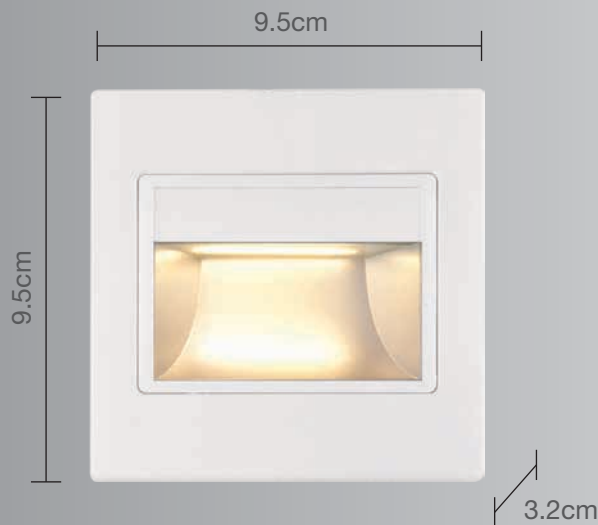

**CALUX**<sup>®</sup>  
ILUMINA MEJOR

PRODUCTO  
NUEVO

- Producto Nuevo
- Excelente para iluminar pasillos, escaleras, rampas, etc.
- 3 años de garantía a partir de la fecha de compra.

### Luminario de cortesía para empotrar en muro

### Uso Interior

- **Materia prima:** Plástico ABS
- **Material de pantalla:** Plástico
- **Terminado:** Gris y blanco
- **Potencia:** 12x0.1W Total 1.2W Máx
- **Voltaje:** 100-240V ~ 50-60Hz
- **Lumens:** 80Lm
- **Corriente:** 0.012 A
- **Consumo:** 0,800 Wh
- **Vida promedio:** 40,000 hrs
- **Temperatura de Color:** 3000°K
- **Ángulo apertura:** 25°
- **IRC:** 80
- **IP:** 44
- **Dimensiones:** 9.5 x 9.5 x 3.2cm
- **Peso:** 96gr