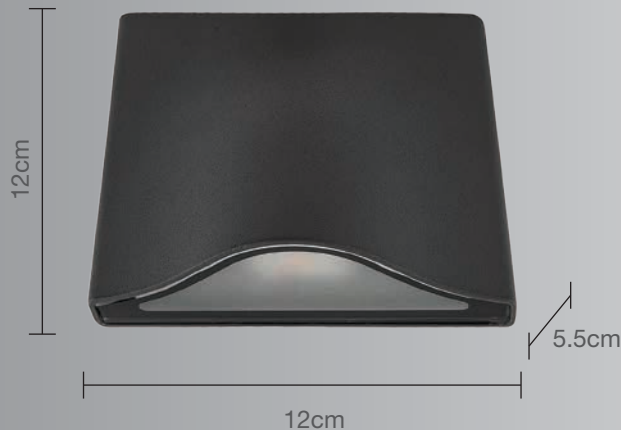

**CALUX**  
ILUMINA MEJOR

PRODUCTO  
NUEVO

Luminario para sobreponer en muro

- Producto Nuevo
- 3 años de garantía a partir de la fecha de compra
- Ideal para bañar paredes de luz

Uso Interior / Exterior

- Materia prima:** Aluminio Fundido
- Material pantalla:** Cristal
- Terminado:** Grafito
- Potencia:** 7W Máx.
- Voltaje:** 100-240V~50-60Hz
- Lumens:** 290Lm
- Corriente:** 0.07 A
- Consumo:** 8,470 Wh
- Vida promedio:** 40,000 hrs
- Temperatura de color:** 3000°K
- Ángulo de apertura:** 98°
- CRI:** 83
- IP:** 54
- Dimensiones:** 12 x 12 x 5.5cm