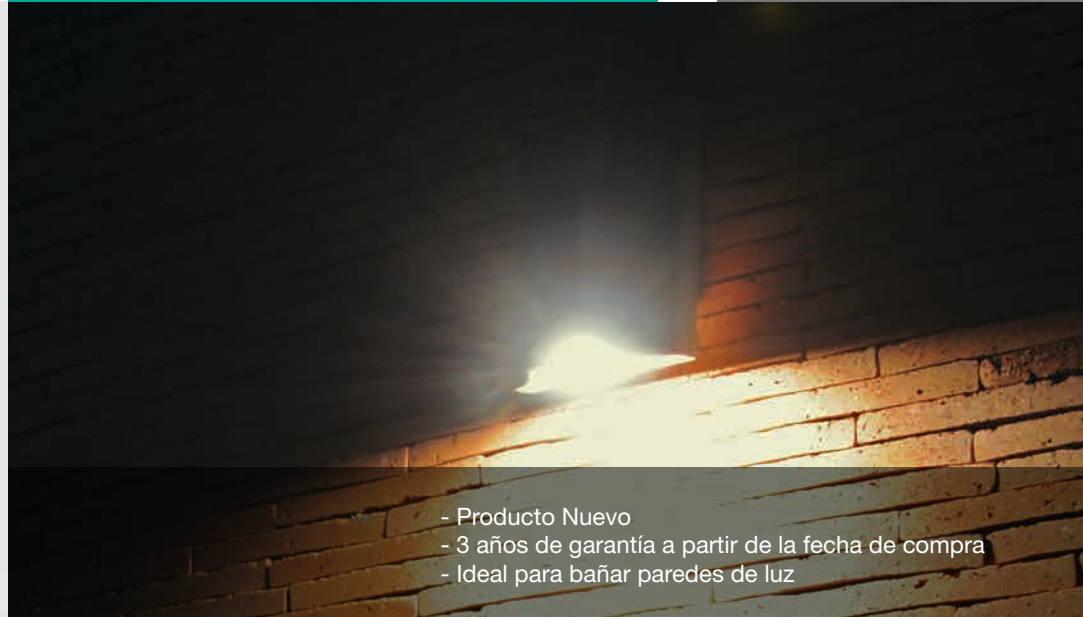

**CALUX**<sup>®</sup>  
ILUMINA MEJOR

PRODUCTO  
NUEVO

Luminario para sobreponer en muro

- Producto Nuevo
- 3 años de garantía a partir de la fecha de compra
- Ideal para bañar paredes de luz

Uso Interior / Exterior

- Materia prima:** Aluminio Fundido
- Material pantalla:** Cristal
- Terminado:** Grafito
- Potencia:** 7W Máx.
- Voltaje:** 100-240V~50-60Hz
- Lumens:** 290Lm
- Corriente:** 0.07 A
- Consumo:** 8,470 Wh
- Vida promedio:** 40,000 hrs
- Temperatura de color:** 3000°K
- Ángulo de apertura:** 98°
- CRI:** 83
- IP:** 54
- Dimensiones:** 12 x 12 x 5.5cm