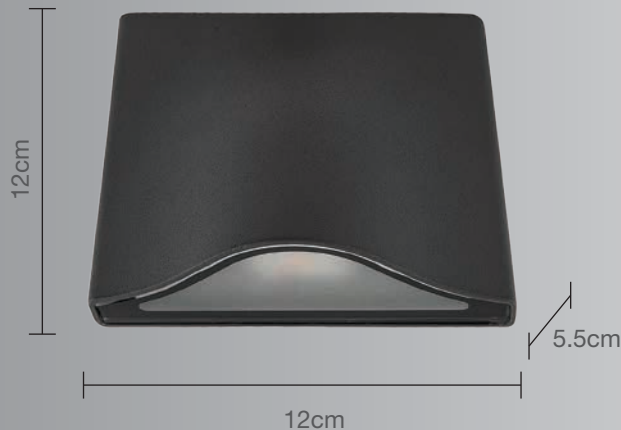

**CALUX**<sup>®</sup>  
ILUMINA MEJOR

PRODUCTO  
NUEVO

Luminario para sobreponer en muro

- Producto Nuevo
- 3 años de garantía a partir de la fecha de compra
- Ideal para bañar paredes de luz

Uso Interior / Exterior

- Materia prima:** Aluminio Fundido
- Material pantalla:** Cristal
- Terminado:** Grafito
- Potencia:** 7W Máx.
- Voltaje:** 100-240V~50-60Hz
- Lumens:** 290Lm
- Corriente:** 0.07 A
- Consumo:** 8,470 Wh
- Vida promedio:** 40,000 hrs
- Temperatura de color:** 3000°K
- Ángulo de apertura:** 98°
- CRI:** 83
- IP:** 54
- Dimensiones:** 12 x 12 x 5.5cm