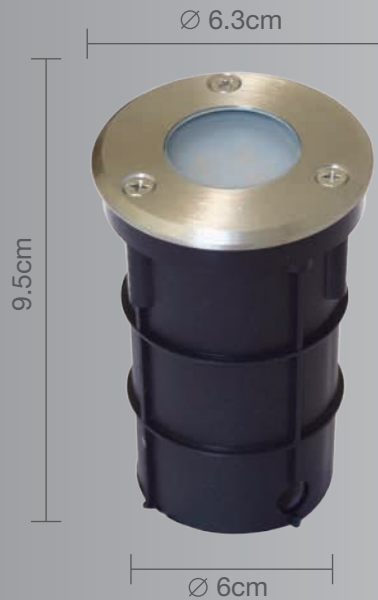

- Excelente para iluminar pasillos, escaleras, rampas, etc.
- 3 años de garantía a partir de la fecha de compra.

Luminario de empotrar en piso

Uso Interior y exterior

- **Materia prima:** Acero Inoxidable
- **Material de pantalla:** Cristal
- **Potencia:** 0.6W Máx
- **Voltaje:** 100-240V~50-60Hz
- **Lumens:** 48Lm
- **Corriente:** 0.006 A
- **Consumo:** 0.8 Wh
- **Vida promedio:** 40,000 hrs
- **Temperatura de color:** 3000°K
- **Ángulo de apertura:** 64°
- **IP:** 65
- **Dimensiones:** Ø6.3 x 9.5cm
- **Corte de empotramiento:** Ø6cm