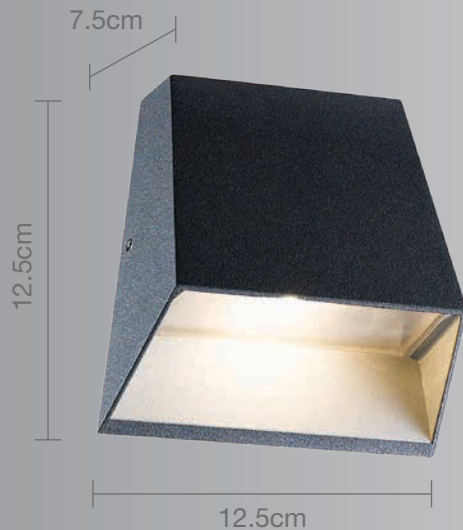

### Luminario de sobreponer en muro

### Uso Exterior / Interior

- **Materia prima:** Aluminio fundido
- **Material pantalla:** PC
- **Terminado:** Grafito
- **Potencia:** 7W Máx
- **Voltaje:** 100-240V~50-60Hz
- **Lumens:** 329Lm
- **Corriente:** 0.07A
- **Consumo:** 19,6 Wh
- **Vida promedio:** 40,000 hrs
- **Temperatura de color:** 3000°K
- **Ángulo de apertura:** 108°
- **CRI:** 82
- **IP:** 54
- **Dimensiones:** 12.5 x 12.5 x 7.5cm