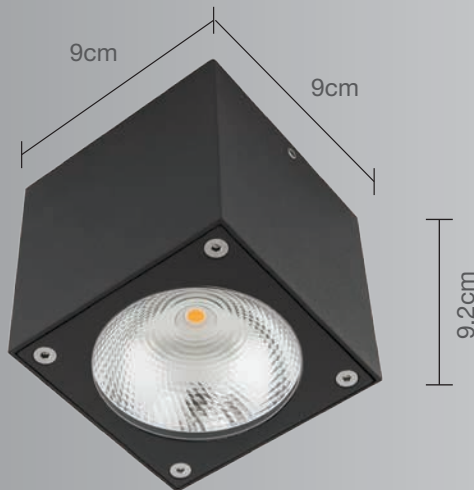

**CALUX**  
ILUMINA MEJOR

PRODUCTO  
NUEVO

- Producto Nuevo
- 3 años de garantía a partir de la fecha de compra
- Ideal para iluminar espacios en interior.

Luminario para techo

Uso Exterior / Interior

- Materia prima: Aluminio fundido
- Material pantalla: Cristal
- Terminado: Grafito
- Potencia: 7W Máx.
- Voltaje: 100-240V~50-60Hz
- Lumens: 373Lm
- Corriente: 0.07 A
- Consumo: 19,6 Wh
- Vida promedio: 40,000 hrs
- Temperatura de color: 3000°K
- Ángulo de apertura: 19°
- CRI: 82
- IP: 54
- Dimensiones: 9 x 9.2 x 9cm