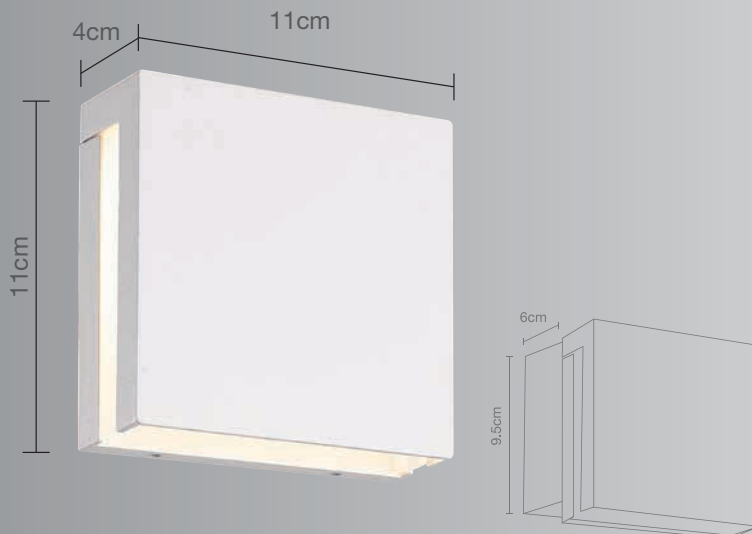

CALUX[®]
ILUMINA MEJOR

PRODUCTO
NUEVO

Luminario para empotrar en muro

- Producto Nuevo
- 3 años de garantía a partir de la fecha de compra
- Ideal para bañar paredes de luz

Uso Interior y exterior

- **Materia prima:** Aluminio Fundido
- **Material pantalla:** Policarbonato
- **Terminado:** Blanco y grafito
- **Potencia:** 12x0.3W Total 3.6W Máx.
- **Voltaje:** 100-240V~50-60Hz
- **Lumens:** 46Lm
- **Corriente:** 0.036 A
- **Consumo:** 6,0Wh
- **Vida promedio:** 40,000 hrs
- **Temperatura de color:** 3000°K
- **Ángulo de apertura:** 68°
- **CRI:** 80
- **IP:** 65
- **Dimensiones:** 11 x 11 x 4cm