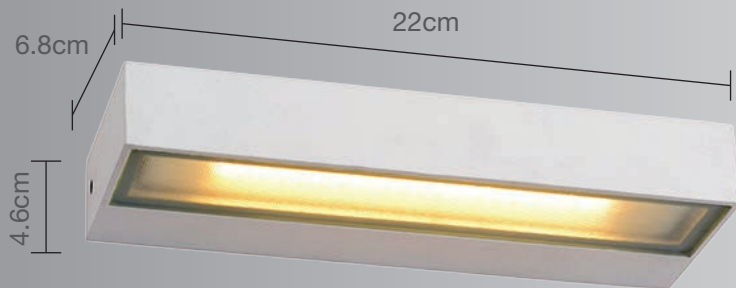

CALUX
ILUMINA MEJOR

PRODUCTO
NUEVO

- Producto nuevo
- Excelente para iluminar espacios amplios
- 3 años de garantía a partir de la fecha de compra.

Luminario para sobreponer en muro

Uso Interior / Exterior

- **Materia prima:** Aluminio fundido
- **Material de pantalla:** Cristal
- **Terminado:** Blanco
- **Potencia:** 120x0.13W 16W Máx
- **Voltaje:** 100-240V ~ 50-60Hz
- **Lumens:** 1040 Lm
- **Corriente:** 0.16 A
- **Consumo:** 11,0 Wh
- **Vida promedio:** 40,000 hrs
- **Temperatura de Color:** 3000°K
- **IP:** 65
- **Dimensiones:** 22 x 4.6 x 6.8cm