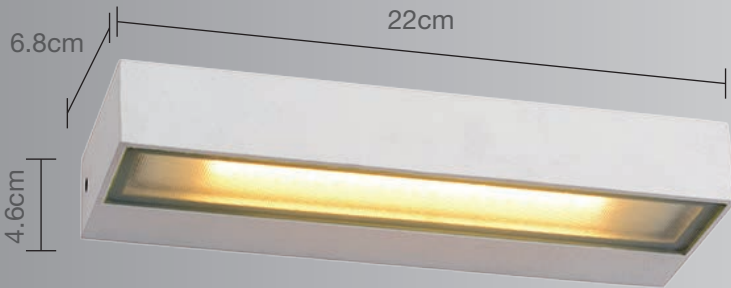

**CALUX**  
ILUMINA MEJOR

PRODUCTO  
NUEVO

- Producto nuevo
- Excelente para iluminar espacios amplios
- 3 años de garantía a partir de la fecha de compra.

Luminario para sobreponer en muro

Uso Interior / Exterior

- **Materia prima:** Aluminio fundido
- **Material de pantalla:** Cristal
- **Terminado:** Blanco
- **Potencia:** 120x0.13W 16W Máx
- **Voltaje:** 100-240V ~ 50-60Hz
- **Lumens:** 1040 Lm
- **Corriente:** 0.16 A
- **Consumo:** 11,0 Wh
- **Vida promedio:** 40,000 hrs
- **Temperatura de Color:** 3000°K
- **IP:** 65
- **Dimensiones:** 22 x 4.6 x 6.8cm