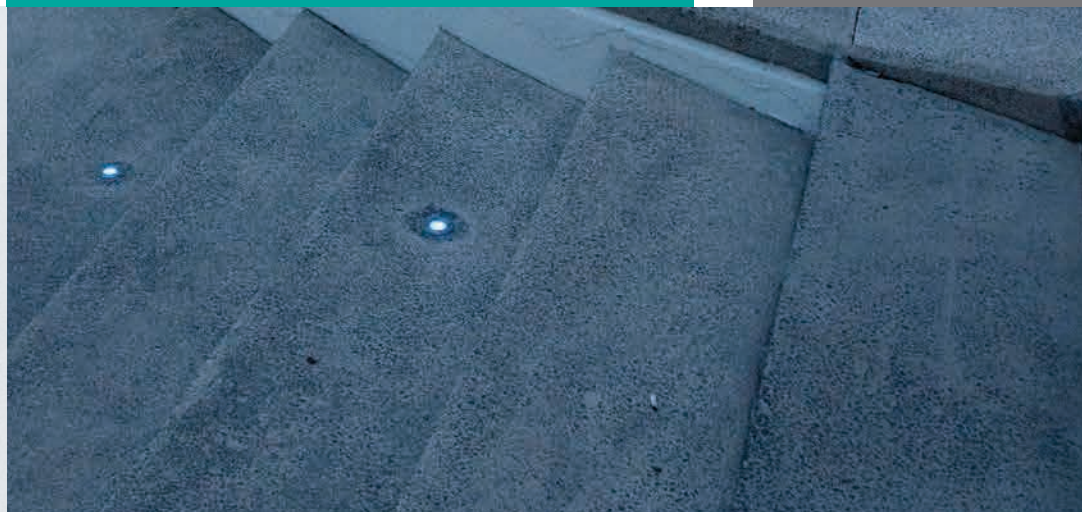

CALUX[®]
ILUMINA MEJOR

- Excelente para iluminar pasillos, escaleras, rampas, etc.
- 3 años de garantía a partir de la fecha de compra.

Luminario de empotrar en piso

Uso Interior y exterior

- **Materia prima:** Acero Inoxidable
- **Material de pantalla:** Cristal
- **Potencia:** 1W Máx
- **Voltaje:** 100-240V~50-60Hz
- **Lumens:** 68Lm
- **Corriente:** 0.01 A
- **Consumo:** 0.80 Wh
- **Vida promedio:** 40,000 hrs
- **Temperatura de color:** 3000°K
- **Ángulo de apertura:** 28°
- **IP:** 65
- **Dimensiones:** 6.6 x 11.5cm
- **Corte de empotramiento:** Ø6.3cm