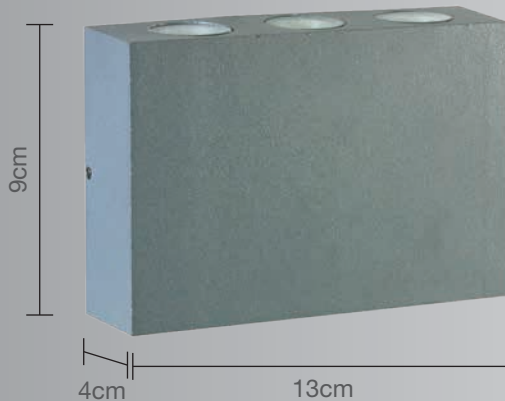

### Luminario para sobreponer en muro

### Uso Interior / Exterior

- **Materia prima:** Aluminio Fundido
- **Material pantalla:** Cristal
- **Terminado:** Grafito, gris y blanco
- **Potencia:** 6W Máx.
- **Voltaje:** 100-240V~50-60Hz
- **Lumens:** 438Lm
- **Corriente:** 0.06 A
- **Consumo:** 8,470Wh
- **Vida promedio:** 40,000 hrs
- **Temperatura de color:** 3000°K
- **Ángulo de apertura:** 36°
- **CRI:** 80
- **IP:** 54
- **Dimensiones:** 13 x 9 x 4cm