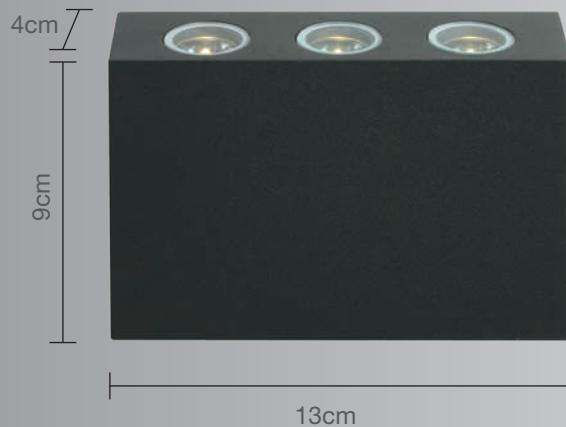

**CALUX**  
ILUMINA MEJOR

- 3 años de garantía a partir de la fecha de compra
- Ideal para bañar paredes de luz

**Luminario para sobreponer en muro**

**Uso Interior / Exterior**

- Materia prima:** Aluminio Fundido
- Material pantalla:** Cristal
- Terminado:** Grafito y gris
- Potencia:** 3W Máx.
- Voltaje:** 100-240V~50-60Hz
- Lumens:** 264Lm
- Corriente:** 0.03 A
- Consumo:** 3,375 Wh
- Vida promedio:** 40,000 hrs
- Temperatura de color:** 3000°K
- Ángulo de apertura:** 36°
- CRI:** 80
- IP:** 54
- Dimensiones:** 13 x 9 x 4cm