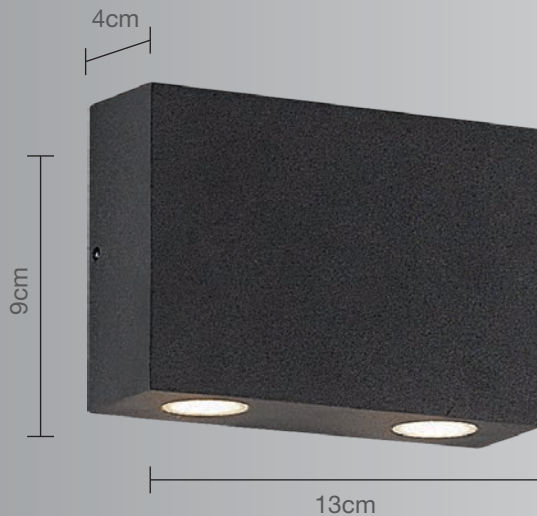

### Luminario para sobreponer en muro

### Uso Interior / Exterior

- **Materia prima:** Aluminio Fundido
- **Material pantalla:** Cristal
- **Terminado:** Grafito
- **Potencia:** 4W Máx.
- **Voltaje:** 100-240V~50-60Hz
- **Lumens:** 327Lm
- **Corriente:** 0.04 A
- **Consumo:** 6,0 Wh
- **Vida promedio:** 40,000 hrs
- **Temperatura de color:** 3000°K
- **Ángulo de apertura:** 34°
- **CRI:** 80
- **IP:** 54
- **Dimensiones:** 13 x 9 x 4cm