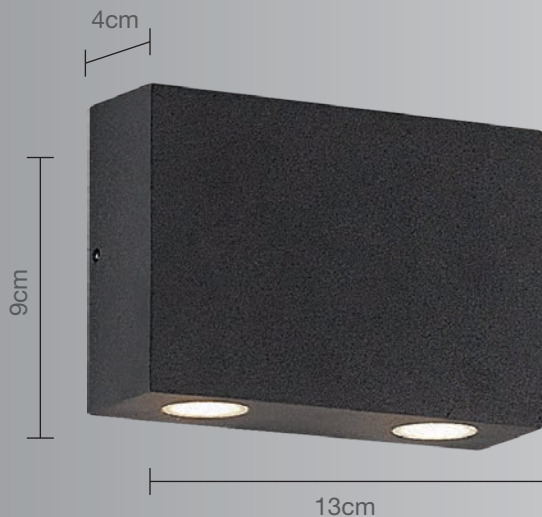

- 3 años de garantía a partir de la fecha de compra
- Ideal para bañar paredes de luz

Luminario para sobreponer en muro

Uso Interior / Exterior

- Materia prima:** Aluminio Fundido
- Material pantalla:** Cristal
- Terminado:** Grafito
- Potencia:** 2W Máx.
- Voltaje:** 100-240V~50-60Hz
- Lumens:** 181Lm
- Corriente:** 0.02 A
- Consumo:** 3,375 Wh
- Vida promedio:** 40,000 hrs
- Temperatura de color:** 3000°K
- Ángulo de apertura:** 34°
- CRI:** 80
- IP:** 54
- Dimensiones:** 13 x 9 x 4cm