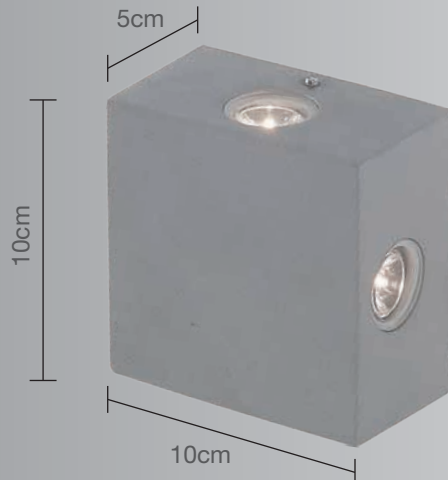

CALUX
ILUMINA MEJOR

- 3 años de garantía a partir de la fecha de compra
- Ideal para bañar paredes de luz

Luminario para sobreponer en muro

Uso Interior / Exterior

- **Materia prima:** Aluminio Fundido
- **Material pantalla:** Cristal
- **Terminado:** Grafito
- **Potencia:** 4W Máx.
- **Voltaje:** 100-240V~50-60Hz
- **Lumens:** 321Lm
- **Corriente:** 0.04 A
- **Consumo:** 6,0 Wh
- **Vida promedio:** 40,000 hrs
- **Temperatura de color:** 3000°K
- **Ángulo de apertura:** 34°
- **CRI:** 80
- **IP:** 54
- **Dimensiones:** 13 x 9 x 4cm