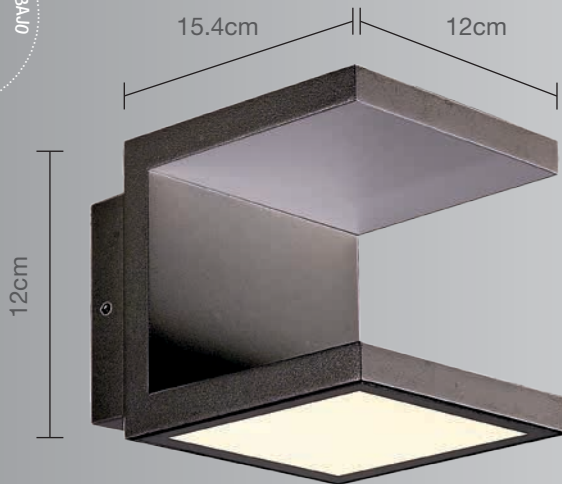

CALUX
ILUMINA MEJOR

- 3 años de garantía a partir de la fecha de compra
- Ideal para bañar paredes de luz

Luminario para sobreponer en muro

Uso Interior / Exterior

- Materia prima:** Aluminio Fundido
- Material pantalla:** Cristal
- Terminado:** Grafito
- Potencia:** 15W Máx.
- Voltaje:** 100-240V~50-60Hz
- Lumens:** 491Lm
- Corriente:** 0.15 A
- Consumo:** 11,0Wh
- Vida promedio:** 40,000 hrs
- Temperatura de color:** 3000°K
- Ángulo de apertura:** 110°
- CRI:** 82
- IP:** 54
- Dimensiones:** 12 x 12 x 15.4cm