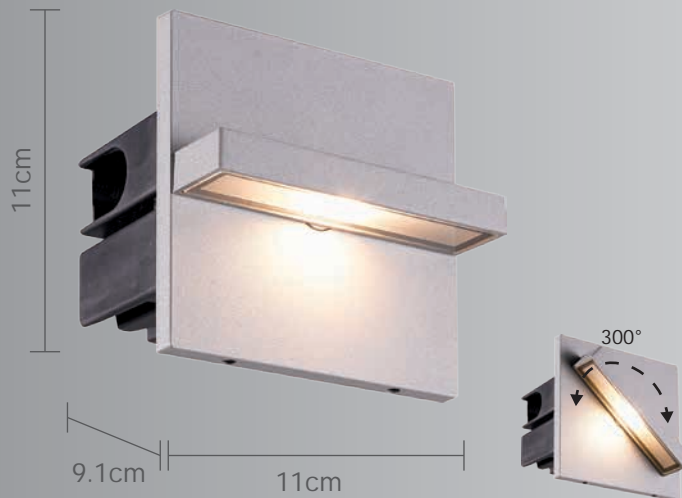

- Excelente para iluminar pasillos, escaleras, rampas, etc.
- 3 años de garantía a partir de la fecha de compra.

### Luminario dirigible para empotrar en muro

### Uso Interior y exterior

- Materia prima: Aluminio Fundido
- Material de pantalla: Cristal
- Terminado: Gris
- Potencia: 3W Máx
- Voltaje: 100-240V~50-60Hz
- Lumens: 58Lm
- Corriente: 0.03 A
- Consumo: 3,375Wh
- Vida promedio: 40,000 hrs
- Temperatura de color: 3000°K
- Ángulo de apertura: 88°
- CRI: 82
- IP: 65
- Dimensiones: 11 x 11 x 9cm