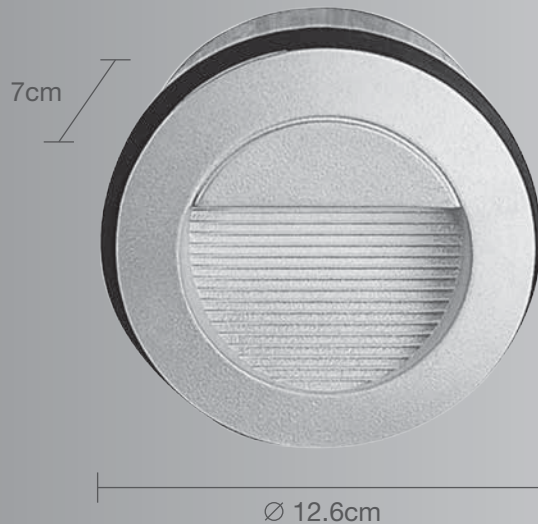

### Luminario de empotrar en muro

### Uso Interior y exterior

- **Materia prima:** Aluminio Fundido
- **Material de pantalla:** Acrílico
- **Terminado:** Gris
- **Potencia:** 1.2W Máx
- **Voltaje:** 100-240V~50-60Hz
- **Lumens:** 54Lm
- **Corriente:** 0.012 A
- **Consumo:** 0.800 Wh
- **Vida promedio:** 40,000 hrs
- **Temperatura de color:** 3000°K
- **IP:** 44
- **Dimensiones:** Ø 12.6 x 7cm
- **Corte de empotramiento:** Ø 7.5cm