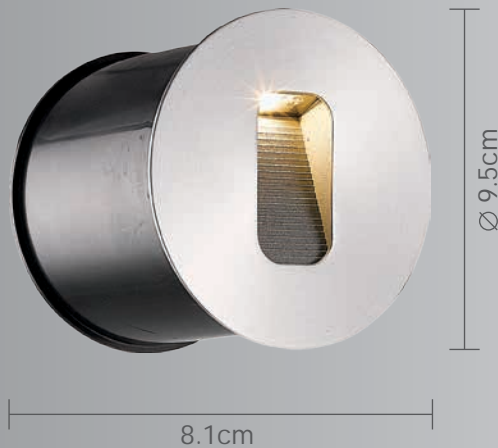

CALUX[®]
ILUMINA MEJOR

- Excelente para iluminar pasillos, escaleras, rampas, etc.
- 3 años de garantía a partir de la fecha de compra.

Luminario de empotrar en muro

Uso Interior y exterior

- Materia prima: Acero Inoxidable
- Material de pantalla: Cristal
- Potencia: 3W Máx
- Voltaje: 100-240V~50-60Hz
- Lumens: 54Lm
- Corriente: 0.03 A
- Consumo: 3,375 Wh
- Vida promedio: 40,000 hrs
- Temperatura de color: 3000°K
- Ángulo de apertura: 64°
- IRC: 79
- IP: 65
- Dimensiones: \varnothing 9.5 x 8.1cm