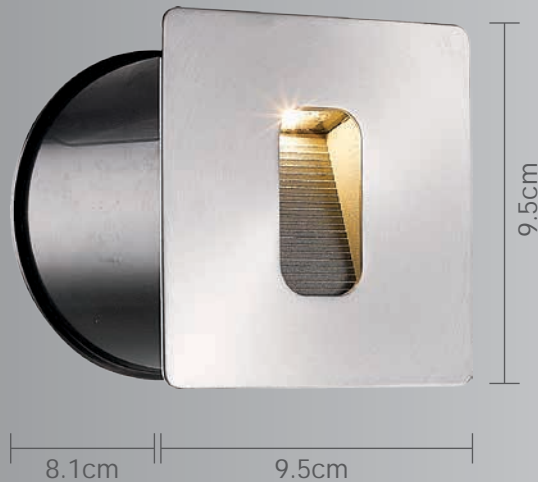

CALUX[®]
ILUMINA MEJOR

- Excelente para iluminar pasillos, escaleras, rampas, etc.
- 3 años de garantía a partir de la fecha de compra.

Luminario de empotrar en muro

Uso Interior y exterior

- Materia prima: Acero Inoxidable
- Material de pantalla: Cristal
- Potencia: 3W Máx
- Voltaje: 100-240V~50-60Hz
- Lumens: 54Lm
- Corriente: 0.03 A
- Consumo: 3,375 Wh
- Vida promedio: 40,000 hrs
- Temperatura de color: 3000°K
- Ángulo de apertura: 64°
- IRC: 79
- IP: 65
- Dimensiones: 9.5 x 9.5 x 8.1cm