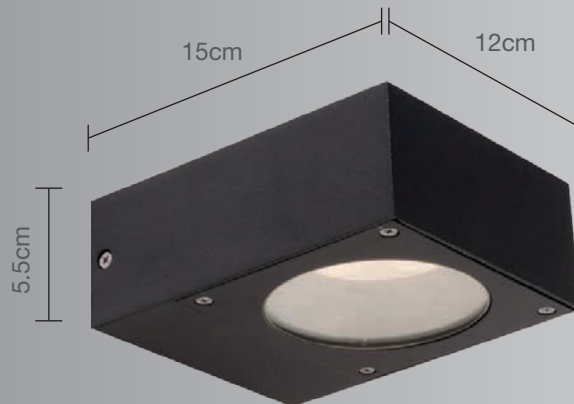

- 3 años de garantía a partir de la fecha de compra
- Ideal para bañar paredes de luz

Luminario para sobreponer en muro

Uso Interior / Exterior

- **Materia prima:** Aluminio Fundido
- **Material pantalla:** Cristal
- **Terminado:** Grafito
- **Potencia:** 7W Máx.
- **Voltaje:** 100-240V~50-60Hz
- **Lumens:** 504Lm
- **Corriente:** 0.07 A
- **Consumo:** 19,6Wh
- **Vida promedio:** 40,000 hrs
- **Temperatura de color:** 3000°K
- **Ángulo de apertura:** 24°
- **CRI:** 81
- **IP:** 54
- **Dimensiones:** 12 x 5.5 x 15cm