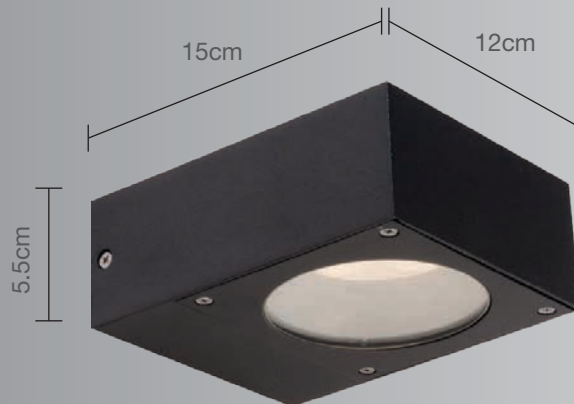

CALUX
ILUMINA MEJOR

- 3 años de garantía a partir de la fecha de compra
- Ideal para bañar paredes de luz

Luminario para sobreponer en muro

Uso Interior / Exterior

- Materia prima:** Aluminio Fundido
- Material pantalla:** Cristal
- Terminado:** Grafito
- Potencia:** 7W Máx.
- Voltaje:** 100-240V~50-60Hz
- Lumens:** 504Lm
- Corriente:** 0.07 A
- Consumo:** 19,6Wh
- Vida promedio:** 40,000 hrs
- Temperatura de color:** 3000°K
- Ángulo de apertura:** 24°
- CRI:** 81
- IP:** 54
- Dimensiones:** 12 x 5.5 x 15cm