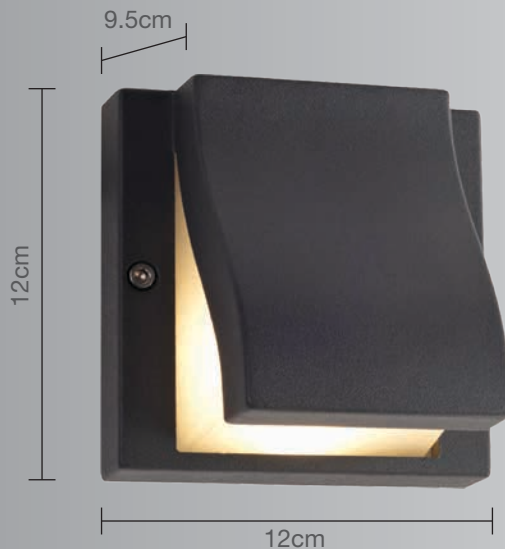

**CALUX**  
ILUMINA MEJOR

- 3 años de garantía a partir de la fecha de compra  
- Ideal para bañar paredes de luz

**Luminario para sobreponer en muro**

**Uso Interior / Exterior**

- **Materia prima:** Aluminio Fundido
- **Material pantalla:** Cristal
- **Terminado:** Grafito
- **Potencia:** 3W Máx.
- **Voltaje:** 100-240V~50-60Hz
- **Lumens:** 65Lm
- **Corriente:** 0.03 A
- **Consumo:** 3,375Wh
- **Vida promedio:** 40,000 hrs
- **Temperatura de color:** 3000°K
- **Ángulo de apertura:** 52°
- **CRI:** 83
- **IP:** 54
- **Dimensiones:** 12 x 12 x 9.5cm