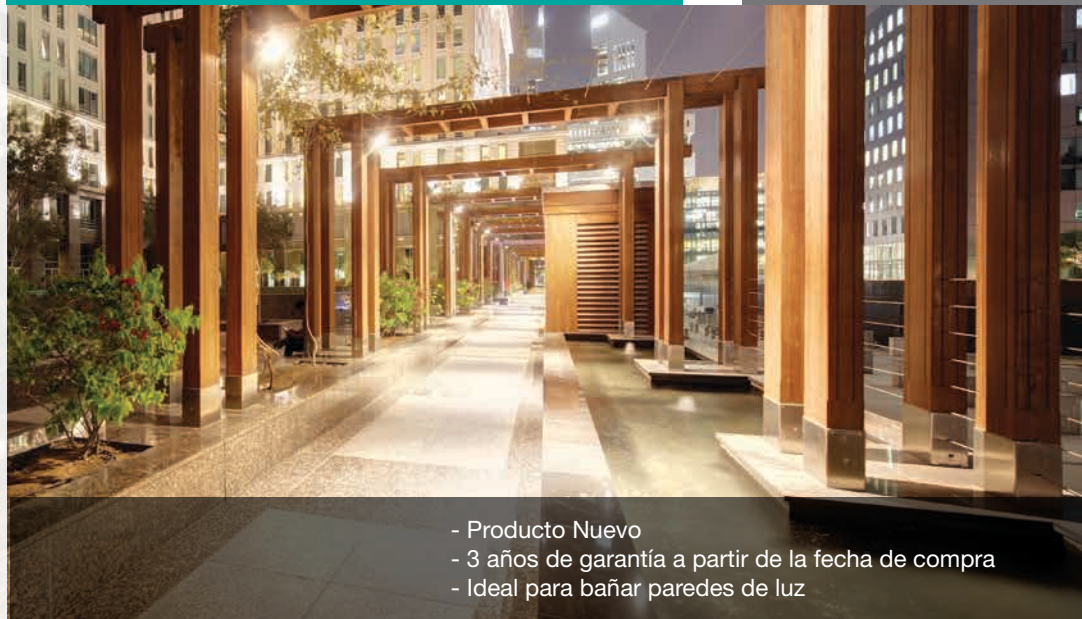

CALUX
ILUMINA MEJOR

PRODUCTO
NUEVO

- Producto Nuevo
- 3 años de garantía a partir de la fecha de compra
- Ideal para bañar paredes de luz

Luminario para sobreponer en muro

Uso Interior y exterior

- Materia prima:** Aluminio fundido
- Terminado:** Grafito
- Potencia:** 6W
- Voltaje:** 100-240V~50-60Hz
- Lumens:** 312Lm
- Corriente:** 0.06mA
- Consumo:** 8,470Wh
- Vida promedio:** 40,000hrs
- Temperatura de color:** 3000°K
- IP:** 54
- Ángulo de apertura:** Variable
- Dimensiones:** 8 x 8 x 8cm