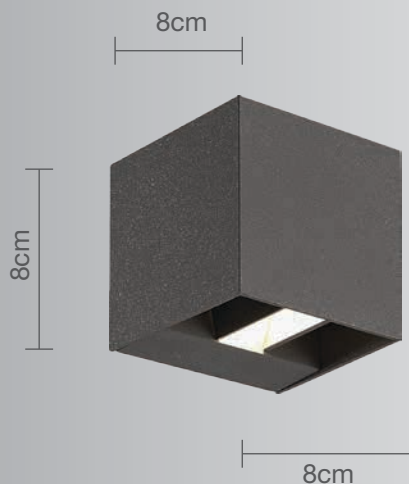

CALUX[®]
ILUMINA MEJOR

PRODUCTO
NUEVO

- Producto Nuevo
- 3 años de garantía a partir de la fecha de compra
- Ideal para bañar paredes de luz

Luminario para sobreponer en muro

Uso Interior y exterior

- Materia prima:** Aluminio fundido
- Terminado:** Grafito
- Potencia:** 6W
- Voltaje:** 100-240V~50-60Hz
- Lumens:** 312Lm
- Corriente:** 0.06mA
- Consumo:** 8,470Wh
- Vida promedio:** 40,000hrs
- Temperatura de color:** 3000°K
- IP:** 54
- Ángulo de apertura:** Variable
- Dimensiones:** 8 x 8 x 8cm