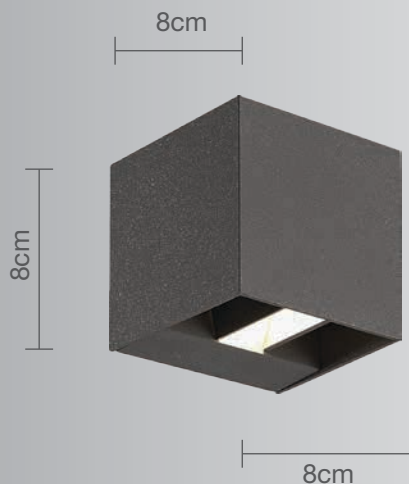

CALUX
ILUMINA MEJOR

PRODUCTO
NUEVO

- Producto Nuevo
- 3 años de garantía a partir de la fecha de compra
- Ideal para bañar paredes de luz

Luminario para sobreponer en muro

Uso Interior y exterior

- Materia prima:** Aluminio fundido
- Terminado:** Grafito
- Potencia:** 6W
- Voltaje:** 100-240V~50-60Hz
- Lumens:** 312Lm
- Corriente:** 0.06mA
- Consumo:** 8,470Wh
- Vida promedio:** 40,000hrs
- Temperatura de color:** 3000°K
- IP:** 54
- Ángulo de apertura:** Variable
- Dimensiones:** 8 x 8 x 8cm