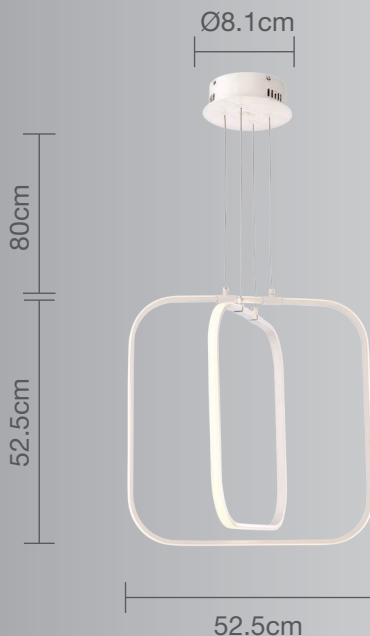

CALUX[®]
ILUMINA MEJOR

PRODUCTO
NUEVO

Luminario para techo

- Producto Nuevo
- 3 años de garantía a partir de la fecha de compra
- Ideal para iluminar espacios específicos.

Uso Interior

- **Materia prima:** Acero y aluminio
- **Material pantalla:** Plástico
- **Terminado:** Satinado
- **Potencia:** 50W
- **Voltaje:** 100-240V~50-60Hz
- **Corriente:** 0.5A
- **Lumens:** 2250 Lm
- **Consumo:** 51,54Wh
- **Vida promedio:** 40,000hrs
- **Temperatura de color:** 3000°K
- **Dimensiones:** 52.5 x 52.5cm
- **Cable:** Hasta 80cm