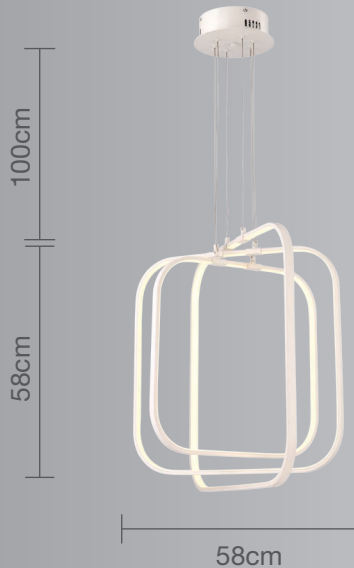

CALUX[®]
ILUMINA MEJOR

PRODUCTO
NUEVO

Luminario para techo

- Producto Nuevo
- 3 años de garantía a partir de la fecha de compra
- Ideal para iluminar espacios específicos.

Uso Interior

- **Materia prima:** Acero y aluminio
- **Material pantalla:** Plástico
- **Terminado:** Blanco
- **Potencia:** 78W
- **Voltaje:** 100-240V~50-60Hz
- **Corriente:** 0.78A
- **Lumens:** 3500 Lm
- **Consumo:** 80,40Wh
- **Vida promedio:** 40,000hrs
- **Temperatura de color:** 3000°K
- **Dimensiones:** 58 x 58cm
- **Cable:** Hasta 100cm