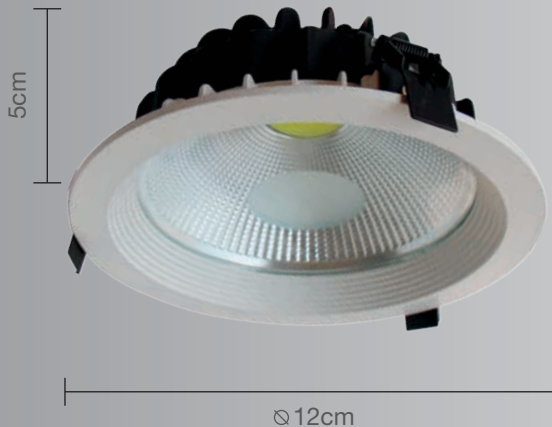

CALUX
ILUMINA MEJOR

- 3 años de garantía a partir de la fecha de compra
- Diseñado para instalarse en techo o falso plafón

Luminario para empotrar en techo

Uso Interior

- **Materia prima:** Aluminio
- **Material pantalla:** Cristal
- **Potencia:** 7W Máx.
- **Voltaje:** 100-240V~50-60Hz
- **Lumens:** 525Lm
- **Corriente:** 0.07 A
- **Consumo:** 19,6 Wh
- **Vida promedio:** 40,000 hrs
- **Temperatura de color:** 3000°K / 4100°K
- **CRI:** 70
- **Dimensiones:** Ø 12 x 5cm
- **Corte de empotramiento:** Ø 10cm