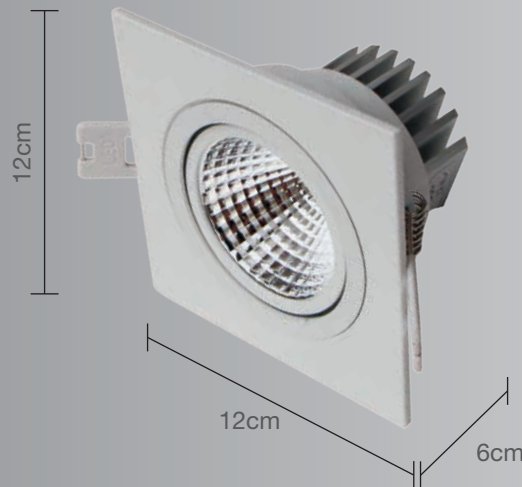

CALUX
ILUMINA MEJOR

- 3 años de garantía a partir de la fecha de compra
- Diseñado para instalarse en techo o falso plafón

Luminario dirigible para empotrar en techo

Uso Interior

- **Materia prima:** Aluminio
- **Material pantalla:** Cristal
- **Potencia:** 7W Máx.
- **Voltaje:** 100-240V~50-60Hz
- **Lumens:** 525Lm
- **Corriente:** 0.07 A
- **Consumo:** 19,6 Wh
- **Vida promedio:** 40,000 hrs
- **Temperatura de color:** 4100°K
- **Ángulo de apertura:** 40°
- **CRI:** 70
- **Dimensiones:** 12 x 12 x 6cm
- **Corte de empotramiento:** Ø9.5cm