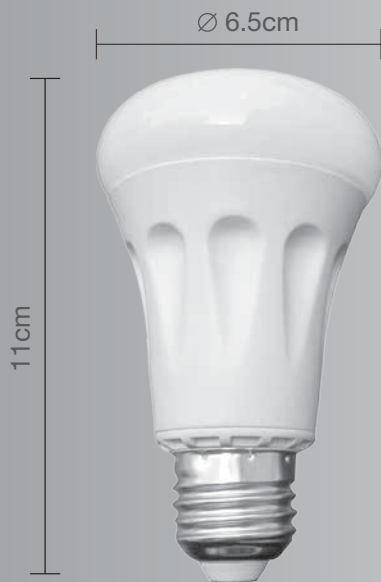

CALUX[®]
ILUMINA MEJOR

- 3 años de garantía a partir de la fecha de compra.
- Excelente para iluminar habitaciones, salas y comedores.

Lámpara de LED

Uso Interior

- **Materia prima:** Aluminio
- **Material difusor:** Cristal
- **Potencia:** 7W Máx
- **Voltaje:** 100-240V ~ 50-60Hz
- **Lumens:** 650Lm
- **Corriente:** 0.07A
- **Consumo:** 6,0 Wh
- **Vida promedio:** 30,000 hrs
- **Temperatura de Color:** 3000°K / 6500°K
- **Ángulo apertura:** 137°
- **IRC (CRI):** 70
- **Dimensiones:** Ø 6.5 x 11cm
- Driver incluido