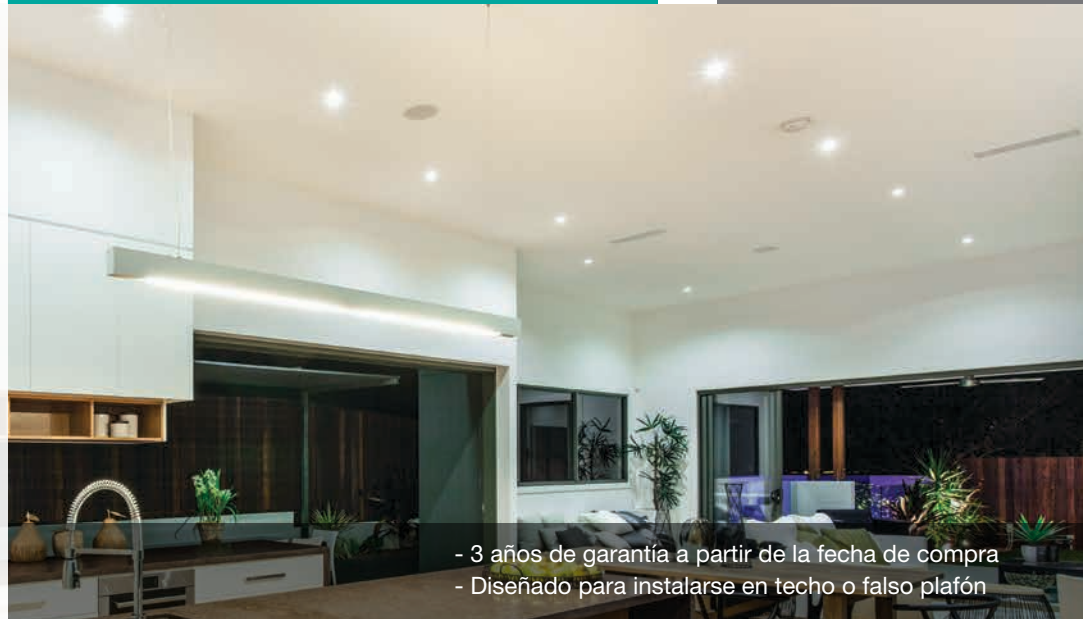

CALUX
ILUMINA MEJOR

- 3 años de garantía a partir de la fecha de compra
- Diseñado para instalarse en techo o falso plafón

Luminario dirigible para empotrar en techo

Uso Interior

- **Materia prima:** Aluminio
- **Material pantalla:** PC
- **Potencia:** 6W Máx.
- **Voltaje:** 100-240V~50-60Hz
- **Lumens:** 480Lm
- **Corriente:** 0.06 A
- **Consumo:** 8,470 Wh
- **Vida promedio:** 40,000 hrs
- **Temperatura de color:** 3000°K
- **Ángulo de apertura:** 30°
- **Dimensiones:** Ø12 x 4cm
- **Corte de empotramiento:** Ø9.7cm