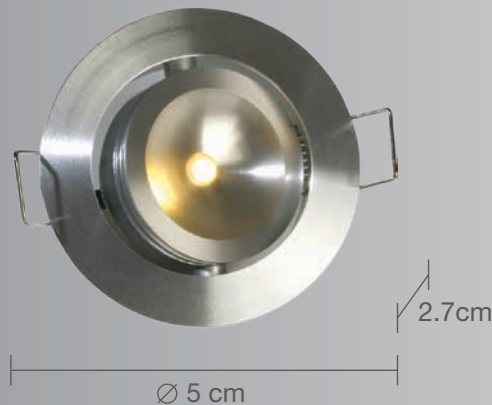

CALUX
ILUMINA MEJOR

- 3 años de garantía a partir de la fecha de compra
- Diseñado para instalarse en techo o falso plafón

Luminario dirigible para empotrar en techo

Uso Interior

- Materia prima: Aluminio
- Potencia: 1W Máx.
- Voltaje: 100-240V~50-60Hz
- Lumens: 80Lm
- Corriente: 0.01 A
- Consumo: 4,121 Wh
- Vida promedio: 40,000 hrs
- Temperatura de color: 3000°K
- Ángulo de apertura: 120°
- Dimensiones: Ø 5 x 2.7cm
- Corte de empotramiento: Ø 4.2cm