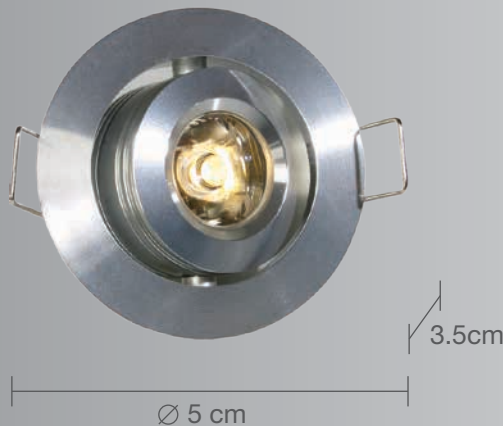

CALUX
ILUMINA MEJOR

- 3 años de garantía a partir de la fecha de compra
- Diseñado para instalarse en techo o falso plafón

Luminario dirigible para empotrar en techo

Uso Interior

- Materia prima: Aluminio
- Potencia: 3W Máx.
- Voltaje: 100-240V~50-60Hz
- Lumens: 100Lm
- Corriente: 0.03 A
- Consumo: 3,375 Wh
- Vida promedio: 40,000 hrs
- Temperatura de color: 3000°K
- Ángulo de apertura: 30°
- Dimensiones: Ø 5 x 3.5cm
- Corte de empotramiento: Ø 4.2cm