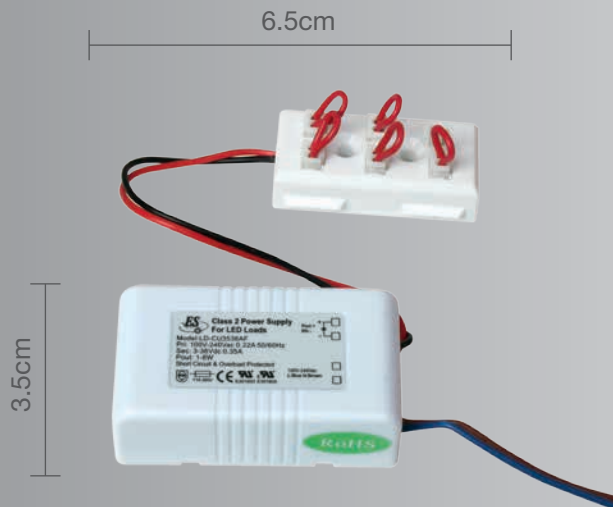

**CALUX**<sup>®</sup>  
ILUMINA MEJOR

- 3 años de garantía a partir de la fecha de compra.

Driver especial para serie Q

Exclusivo para productos LED

- Potencia: 8W Máx
- Voltaje: 100-240V
- Corriente: 0.35 A
- Vida promedio: 40,000 hrs
- Dimensiones: 6.5 x 3.5cm