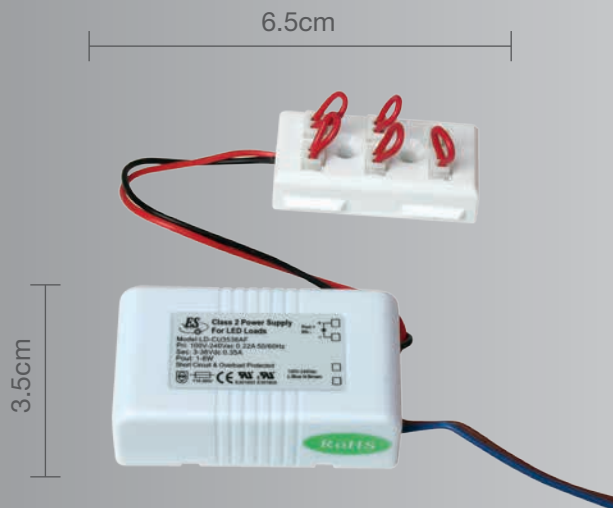

CALUX[®]
ILUMINA MEJOR

- 3 años de garantía a partir de la fecha de compra.

Driver especial para serie Q

Exclusivo para productos LED

- Potencia: 8W Máx
- Voltaje: 100-240V
- Corriente: 0.35 A
- Vida promedio: 40,000 hrs
- Dimensiones: 6.5 x 3.5cm