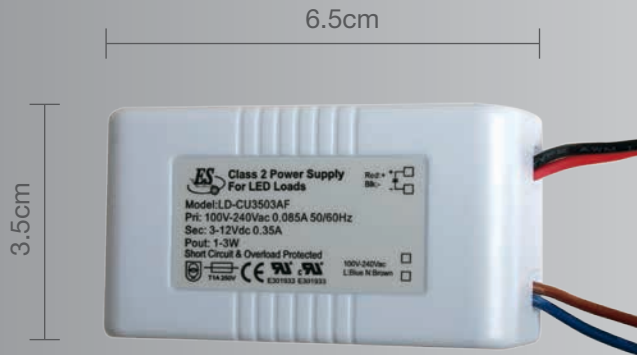

CALUX[®]
ILUMINA MEJOR

- 3 años de garantía a partir de la fecha de compra.

Driver especial para serie Q

Exclusivo para productos LED

- Potencia: 3W Máx
- Voltaje: 100-250V
- Corriente: 0.35 A
- Vida promedio: 40,000 hrs
- Dimensiones: 6.5 x 3.5cm