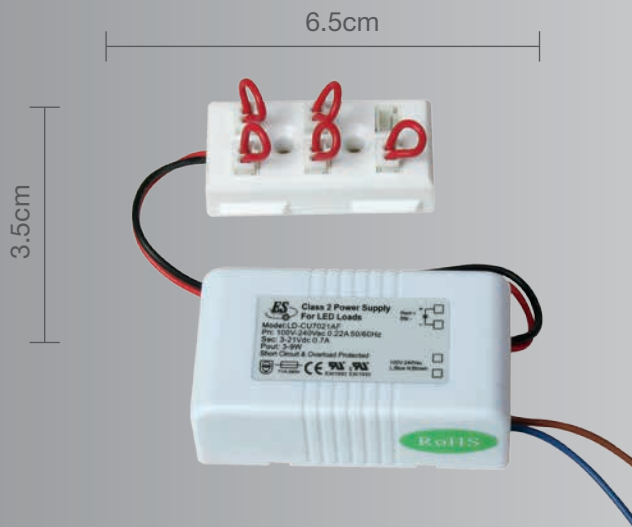

**CALUX**<sup>®</sup>  
ILUMINA MEJOR

- 3 años de garantía a partir de la fecha de compra.

Driver especial para serie Q

Exclusivo para productos LED

- Potencia: 9W Máx
- Voltaje: 100-250V
- Corriente: 0.7 A
- Vida promedio: 40,000 hrs
- Dimensiones: 6.5 x 3.5cm