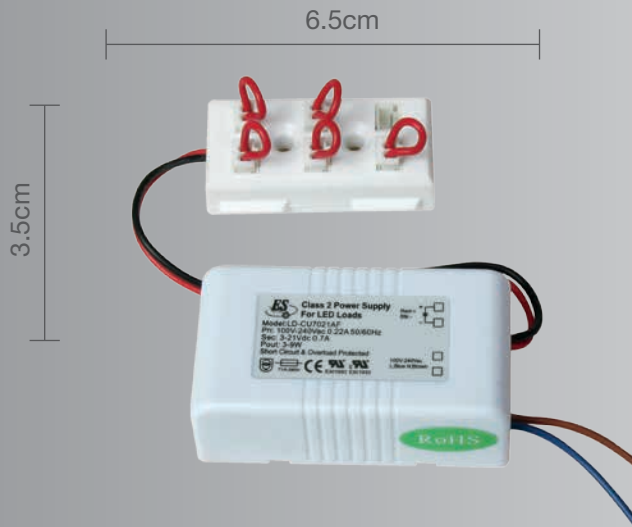

CALUX[®]
ILUMINA MEJOR

- 3 años de garantía a partir de la fecha de compra.

Driver especial para serie Q

Exclusivo para productos LED

- Potencia: 9W Máx
- Voltaje: 100-250V
- Corriente: 0.7 A
- Vida promedio: 40,000 hrs
- Dimensiones: 6.5 x 3.5cm