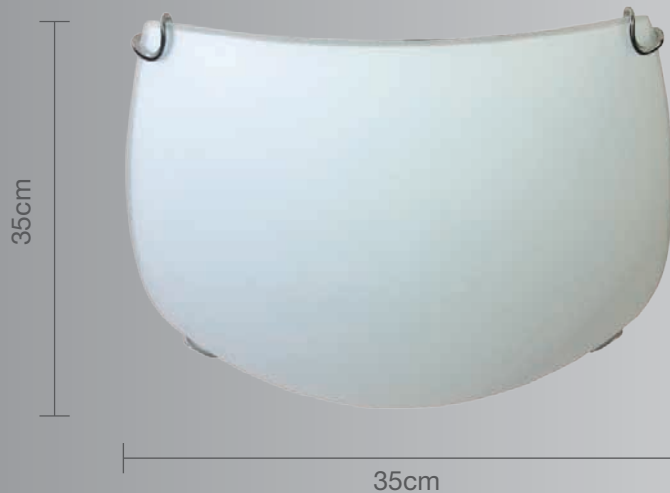

CALUX[®]
ILUMINA MEJOR

- Excelente para iluminar espacios en interior
- 1 año de garantía a partir de la fecha de compra.

Luminario para techo

Uso Interior

- **Materia prima:** Acero
- **Material pantalla:** Cristal ácido
- **Potencia:** 2x60W Total 120W Máx
- **Voltaje:** 125V~60Hz
- **Corriente:** 0.96 A
- **Consumo:** 125,29 Wh
- **Socket:** E-27
- **Dimensiones:** 35 x 35cm

No incluye focos