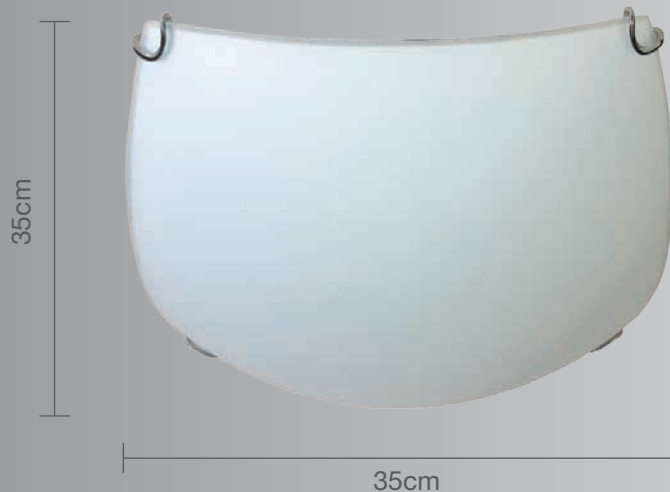

### Luminario para techo

### Uso Interior

- **Materia prima:** Acero
- **Material pantalla:** Cristal ácido
- **Potencia:** 2x60W Total 120W Máx
- **Voltaje:** 125V~60Hz
- **Corriente:** 0.96 A
- **Consumo:** 125,29 Wh
- **Socket:** E-27
- **Dimensiones:** 35 x 35cm