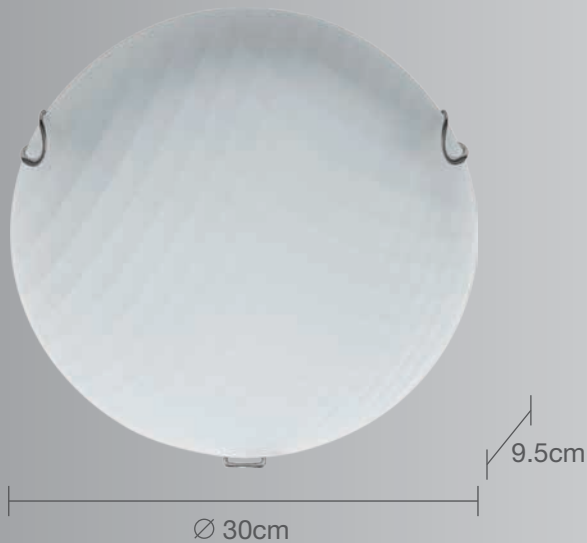

CALUX[®]
ILUMINA MEJOR

- Excelente para iluminar espacios en interior
- 1 año de garantía a partir de la fecha de compra.

Luminario para techo

Uso Interior

- **Materia prima:** Acero
- **Material pantalla:** Cristal cuadrículado
- **Potencia:** 60W Máx
- **Voltaje:** 125V~60Hz
- **Corriente:** 0.48 A
- **Consumo:** 61,850 Wh
- **Socket:** E-27
- **Dimensiones:** Ø 30 x 9.5cm