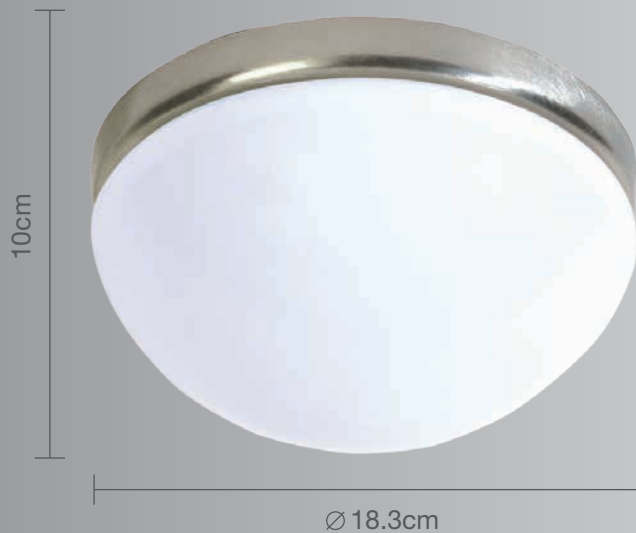

**CALUX**<sup>®</sup>  
ILUMINA MEJOR

- Excelente para iluminar espacios en interior
- 1 año de garantía a partir de la fecha de compra.

### Luminario para techo

### Uso Interior

- **Materia prima:** Acero
- **Material pantalla:** Cristal Opalino
- **Terminado:** Blanco y Satinado
- **Potencia:** 1x60 Total 60W Máx
- **Voltaje:** 125V~60Hz
- **Corriente:** 0.48 A
- **Consumo:** 61,850 Wh
- **Socket:** E-27
- **Dimensiones:** Ø 18.3 x 10cm