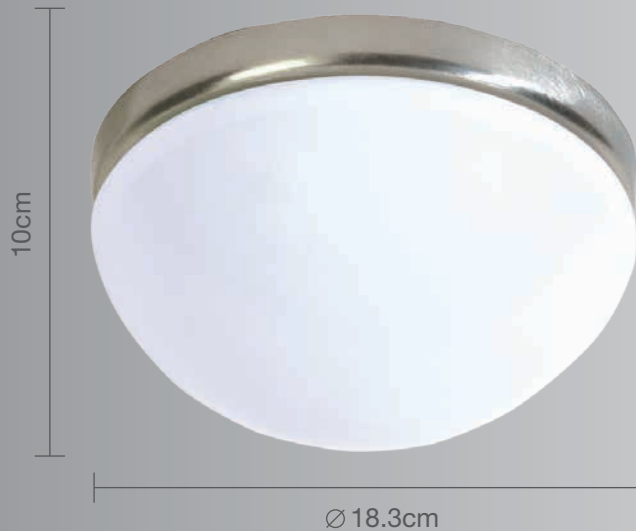

CALUX[®]
ILUMINA MEJOR

- Excelente para iluminar espacios en interior
- 1 año de garantía a partir de la fecha de compra.

Luminario para techo

Uso Interior

- **Materia prima:** Acero
- **Material pantalla:** Cristal Opalino
- **Terminado:** Blanco y Satinado
- **Potencia:** 1x60 Total 60W Máx
- **Voltaje:** 125V~60Hz
- **Corriente:** 0.48 A
- **Consumo:** 61,850 Wh
- **Socket:** E-27
- **Dimensiones:** Ø 18.3 x 10cm