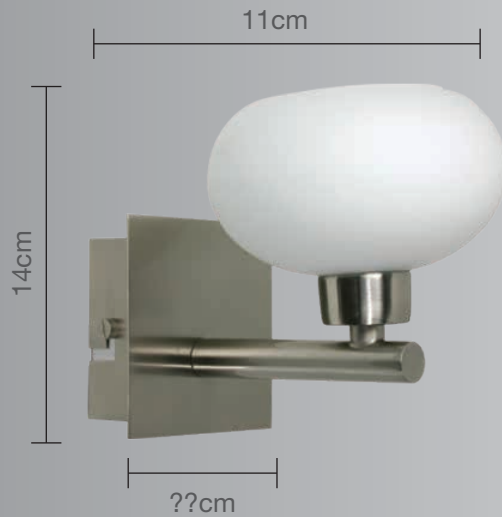

**CALUX**<sup>®</sup>  
ILUMINA MEJOR

- Excelente para bañar paredes de luz.
- 1 año de garantía a partir de la fecha de compra.

### Luminario para muro

### Uso Interior

- Materia prima: Acero
- Material pantalla: Cristal
- Terminado: Satinado
- Potencia: 40W Máx
- Voltaje: 120V ~ 60Hz
- Corriente: 0.33 A
- Consumo: 44,28 Wh
- Socket: G9
- Dimensiones: ?? x 14 x 11cm