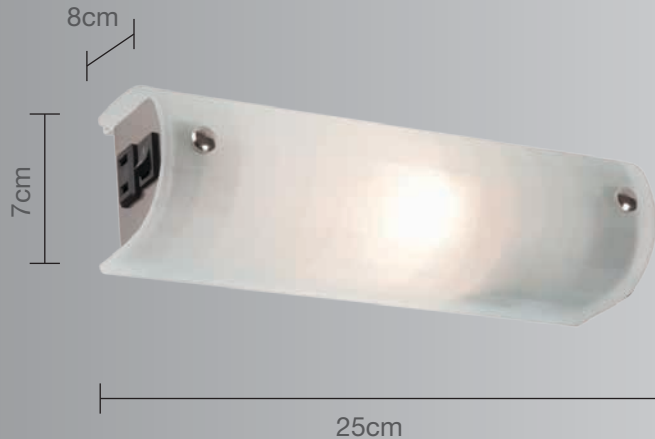

CALUX[®]
ILUMINA MEJOR

- Excelente para iluminar baños
- 1 año de garantía a partir de la fecha de compra.

Barra para muro

Uso Interior

- **Materia prima:** Acero
- **Material pantalla:** Cristal AC cuadrulado
- **Potencia:** 60W Máx
- **Voltaje:** 125V ~ 60Hz
- **Corriente:** 0.48 A
- **Consumo:** 61,850 Wh
- **Socket:** E-27
- **Dimensiones:** 25 x 7 x 8cm