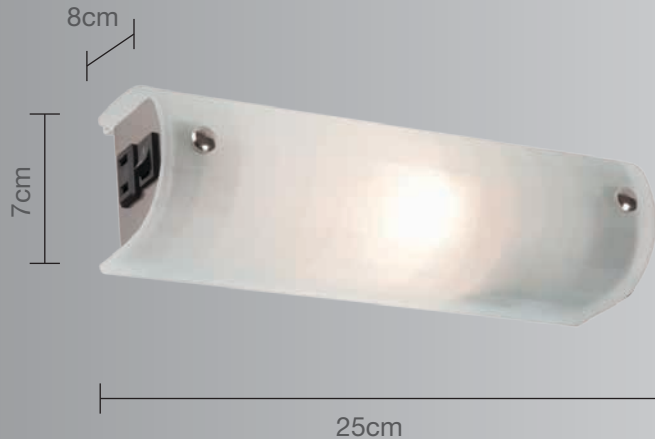

**CALUX**<sup>®</sup>  
ILUMINA MEJOR

- Excelente para iluminar baños
- 1 año de garantía a partir de la fecha de compra.

Barra para muro

Uso Interior

- **Materia prima:** Acero
- **Material pantalla:** Cristal AC cuadrulado
- **Potencia:** 60W Máx
- **Voltaje:** 125V ~ 60Hz
- **Corriente:** 0.48 A
- **Consumo:** 61,850 Wh
- **Socket:** E-27
- **Dimensiones:** 25 x 7 x 8cm