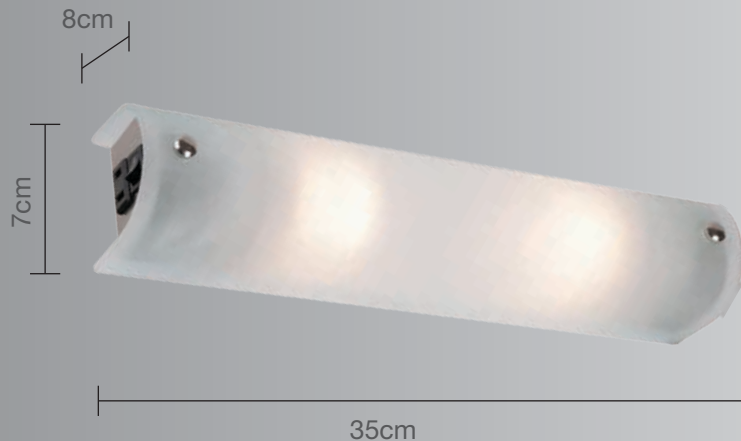

CALUX[®]
ILUMINA MEJOR

- Excelente para iluminar baños
- 1 año de garantía a partir de la fecha de compra.

Barra para muro

Uso Interior

- **Materia prima:** Acero
- **Material pantalla:** Cristal AC cuadrulado
- **Potencia:** 2x60W Total 120W Máx
- **Voltaje:** 125V ~ 60Hz
- **Corriente:** 0.96 A
- **Consumo:** 125,29 Wh
- **Socket:** E-27
- **Dimensiones:** 35 x 7 x 8cm

No incluye focos