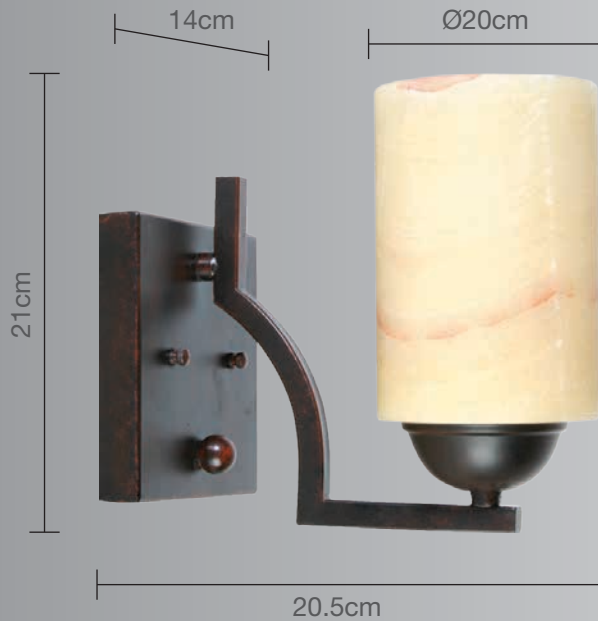

CALUX[®]
ILUMINA MEJOR

- Excelente para bañar paredes de luz.
- 1 año de garantía a partir de la fecha de compra.

Luminario para muro

Uso Interior

- Materia prima: Acero
- Material pantalla: Ónix piña
- Terminado: Óxido
- Potencia: 60W Máx
- Voltaje: 125V ~ 60Hz
- Corriente: 0.48 A
- Consumo: 61,850 Wh
- Socket: E-27
- Dimensiones: 14 x 21 x 20.5cm