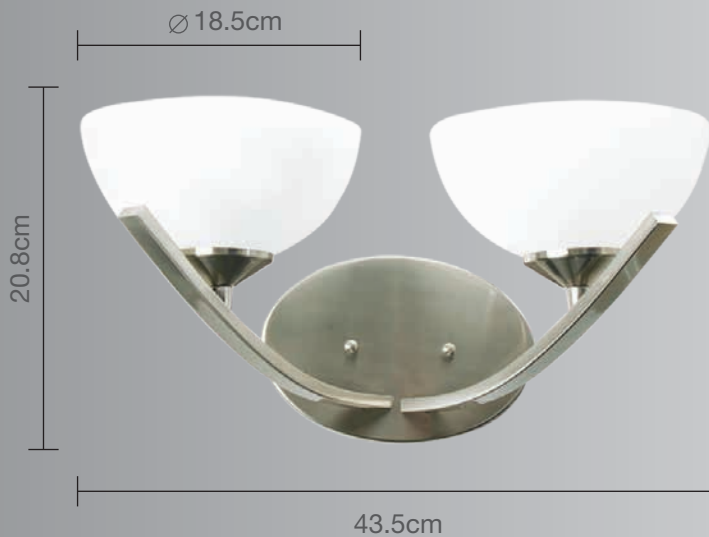

**CALUX**<sup>®</sup>  
ILUMINA MEJOR

- Excelente para bañar paredes de luz.
- 1 año de garantía a partir de la fecha de compra.

### Luminario para muro

### Uso Interior

- Materia prima: Acero
- Material pantalla: Cristal
- Terminado: Satinado
- Potencia: 2x60W Total 120W Máx
- Voltaje: 125V ~ 60Hz
- Corriente: 0.96 A
- Consumo: 125,29 Wh
- Socket: E-27
- Dimensiones: 43.5 x 20.8cm