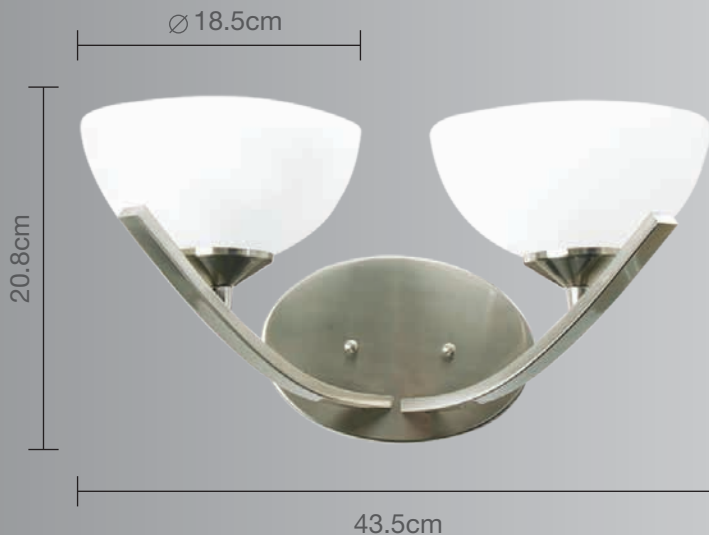

CALUX[®]
ILUMINA MEJOR

- Excelente para bañar paredes de luz.
- 1 año de garantía a partir de la fecha de compra.

Luminario para muro

Uso Interior

- Materia prima: Acero
- Material pantalla: Cristal
- Terminado: Satinado
- Potencia: 2x60W Total 120W Máx
- Voltaje: 125V ~ 60Hz
- Corriente: 0.96 A
- Consumo: 125,29 Wh
- Socket: E-27
- Dimensiones: 43.5 x 20.8cm

No incluye foco