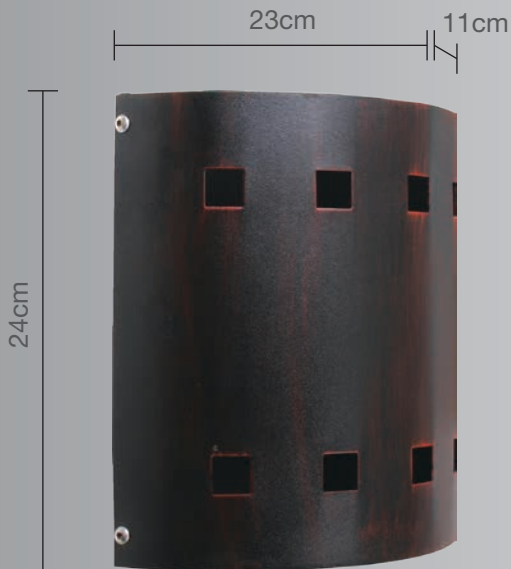

CALUX[®]
ILUMINA MEJOR

- Excelente para bañar paredes de luz.
- 1 año de garantía a partir de la fecha de compra.

Luminario para muro

Uso Interior

- **Materia prima:** Acero
- **Terminado:** Óxido
- **Potencia:** 60W Máx
- **Voltaje:** 125V ~ 60Hz
- **Corriente:** 0.48 A
- **Consumo:** 61,850 Wh
- **Socket:** E-27
- **Dimensiones:** 23 x 24 x 11cm

No incluye foco