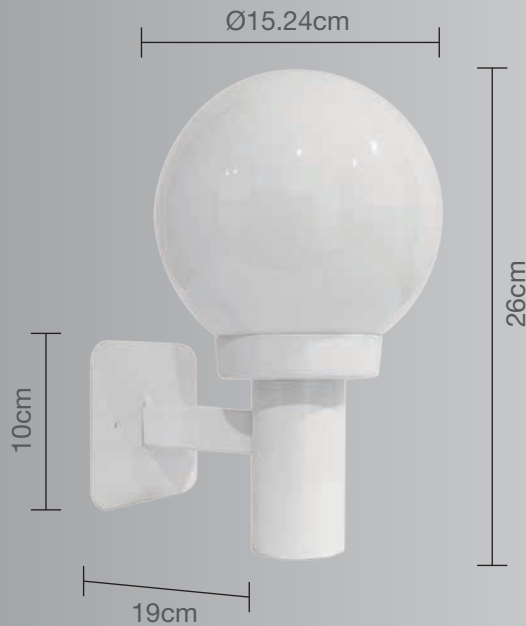

CALUX[®]
ILUMINA MEJOR

- Excelente para bañar paredes de luz.
- 1 año de garantía a partir de la fecha de compra.

Luminario para muro

Uso Interior

- Materia prima:** Acero
- Material pantalla:** Cristal opalino
- Terminado:** Blanco y negro
- Potencia:** 60W Máx
- Voltaje:** 125V ~ 60Hz
- Corriente:** 0.48 A
- Consumo:** 61,850 Wh
- Socket:** E-27
- Dimensiones:** Ø15.24 x 26 x 19cm

No incluye foco