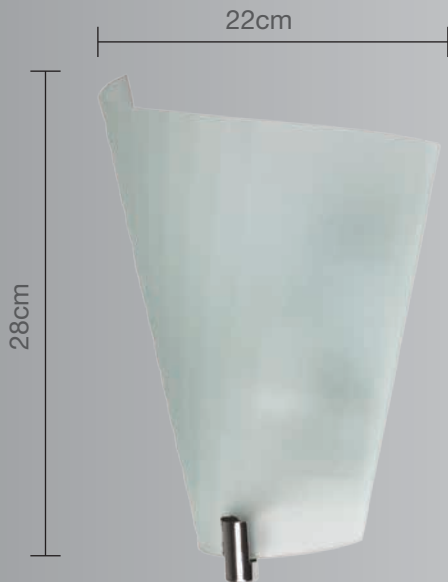

CALUX[®]
ILUMINA MEJOR

- Excelente para bañar paredes de luz.
- 1 año de garantía a partir de la fecha de compra.

Luminario para muro

Uso Interior

- **Materia prima:** Acero
- **Material pantalla:** Cristal frost
- **Potencia:** 60W Máx
- **Voltaje:** 125V ~ 60Hz
- **Corriente:** 0.48 A
- **Consumo:** 61,850 Wh
- **Socket:** E-27
- **Dimensiones:** 22 x 28cm

No incluye foco