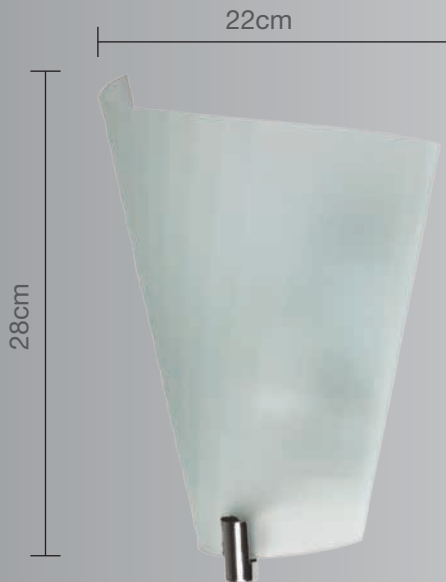

CALUX[®]
ILUMINA MEJOR

- Excelente para bañar paredes de luz.
- 1 año de garantía a partir de la fecha de compra.

Luminario para muro

Uso Interior

- **Materia prima:** Acero
- **Material pantalla:** Cristal frost
- **Potencia:** 60W Máx
- **Voltaje:** 125V ~ 60Hz
- **Corriente:** 0.48 A
- **Consumo:** 61,850 Wh
- **Socket:** E-27
- **Dimensiones:** 22 x 28cm

No incluye foco