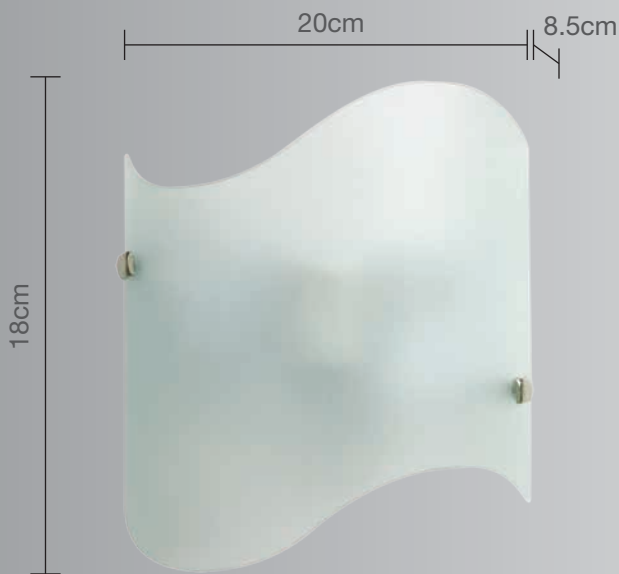

CALUX[®]
ILUMINA MEJOR

- Excelente para bañar paredes de luz.
- 1 año de garantía a partir de la fecha de compra.

Luminario para muro

Uso Interior

- **Materia prima:** Acero
- **Material pantalla:** Cristal frost
- **Potencia:** 60W Máx
- **Voltaje:** 125V ~ 60Hz
- **Corriente:** 0.48 A
- **Consumo:** 61,850 Wh
- **Socket:** E-27
- **Dimensiones:** 20 x 18 x 8.5cm