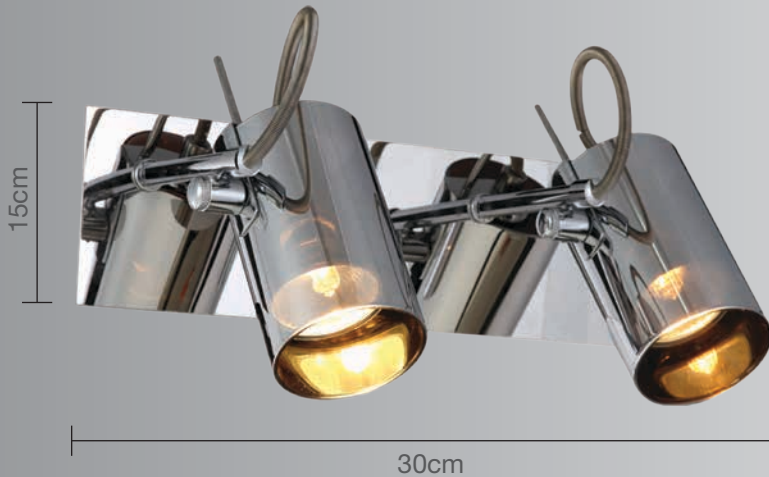

CALUX
ILUMINA MEJOR

- Excelente para bañar paredes de luz.
- 1 año de garantía a partir de la fecha de compra.

Luminario para muro

Uso Interior

- Materia prima:** Acero
- Material pantalla:** Cristal cromado
- Potencia:** 2x50W Total 100W Máx
- Voltaje:** 120V ~ 60Hz
- Corriente:** 0.83 A
- Consumo:** 96,428Wh
- Socket:** GU-10
- Dimensiones:** 30 x 15cm